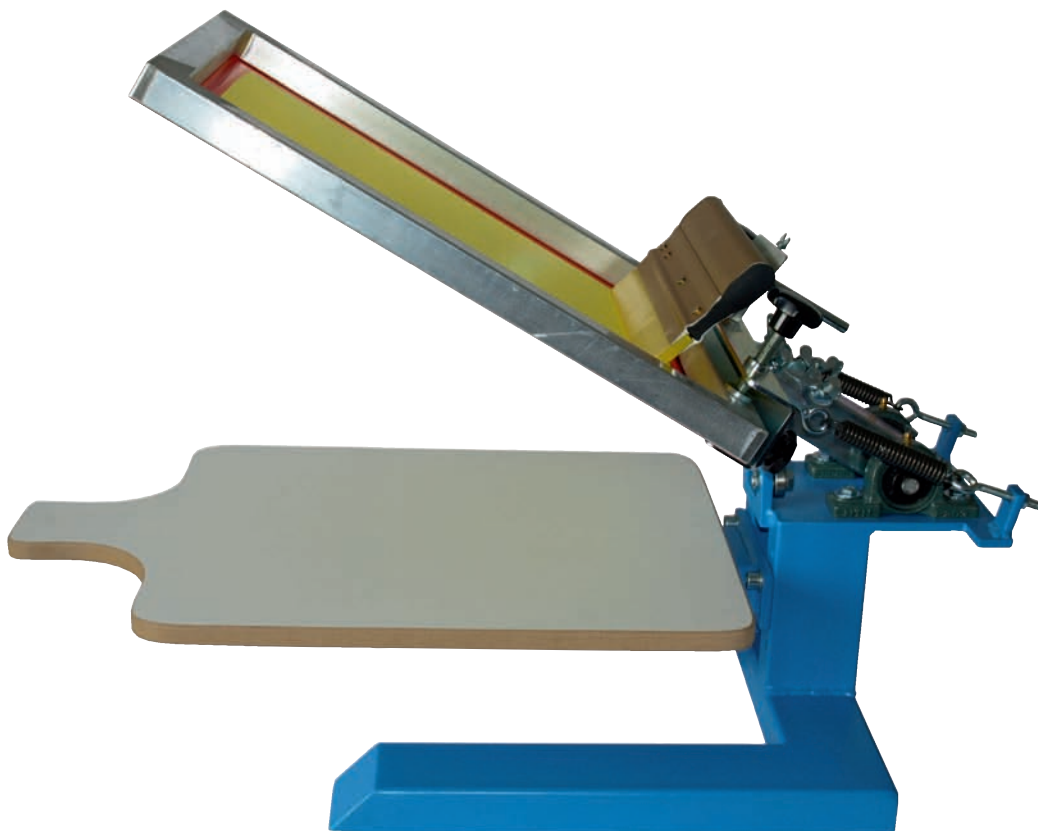

# Minitex-T-Shirt-Handdruckgerät

- Stabiles Tisch-Handdruckgerät für T-Shirts, Taschen etc
  - Geeignet für den 1-Farben-Druck
    - Inkl. 2 Druckpaletten
  - Leichtes und schnelles Einrichten
- Mit Zugfedern, Kugellagern und Sterngriffen
  - Palettenauflage demontierbar
- Verschiedene Palettengrößen lieferbar
- Maximales Druckformat ca. 50 x 60 cm
- Maximales Siebrahmenformat ca. 60 x 75 cm
  - Gewicht ca 20 kg

# Minitex-T-Shirt-Printer

- Sturdy table-top printer for t-shirts, bags etc
  - Suitable for 1-colour printing
    - Incl. 2 print pallets
    - Easy and fast setup
  - With tension springs, ball bearing und star knob
    - Pallets removable
    - Available in different pallet sizes
  - Maximum printing size approx. 50 x 60 cm
  - Maximum screen size approx. 60 x 75 cm
    - Weight approx 20kg