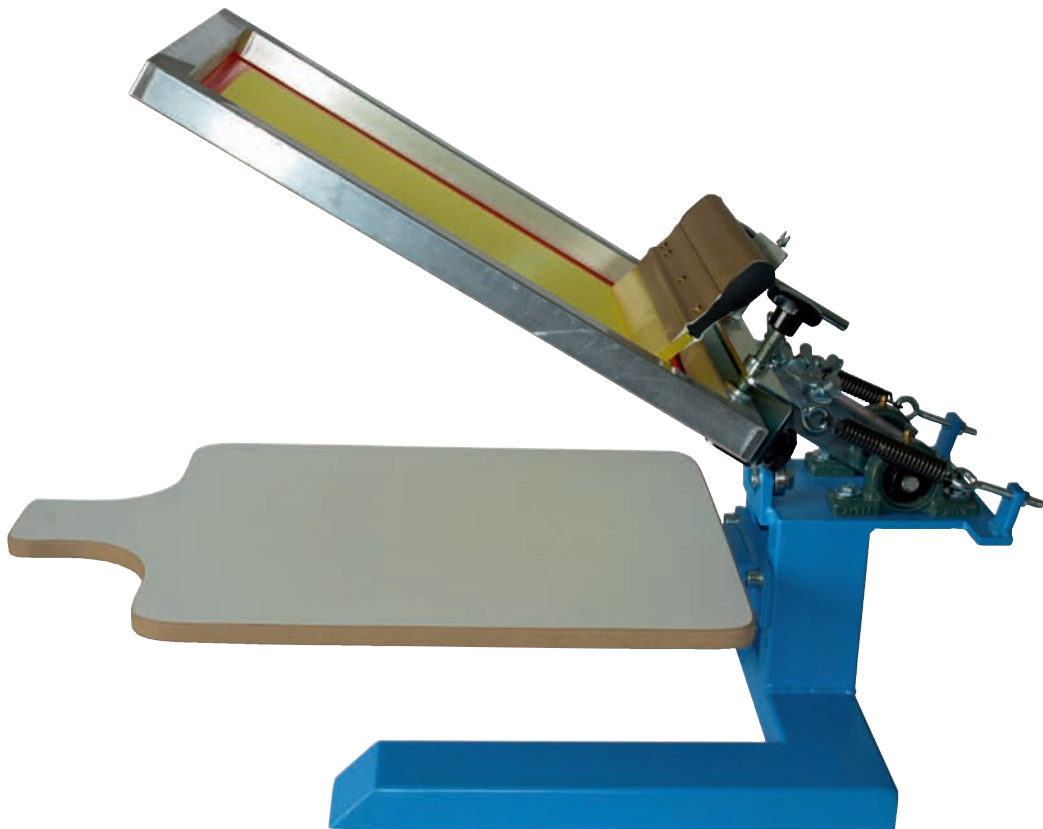

# Minitex-T-Shirt-Handdruckgerät

- Stabiles Tisch-Handdruckgerät für T-Shirts, Taschen etc
  - Geeignet für den 1-Farben-Druck
    - Inkl. 2 Druckpaletten
  - Leichtes und schnelles Einrichten
- Mit Zugfedern, Kugellagern und Sterngriffen
  - Palettenauflage demontierbar
- Verschiedene Palettengrößen lieferbar
- Maximales Druckformat ca. 50 x 60 cm
- Maximales Siebrahmenformat ca. 60 x 75 cm
  - Gewicht ca 20 kg

# Minitex-T-Shirt-Printer

- Sturdy table-top printer for t-shirts, bags etc
  - Suitable for 1-colour printing
    - Incl. 2 print pallets
    - Easy and fast setup
  - With tension springs, ball bearing und star knob
    - Pallets removable
    - Available in different pallet sizes
  - Maximum printing size approx. 50 x 60 cm
  - Maximum screen size approx. 60 x 75 cm
    - Weight approx 20kg