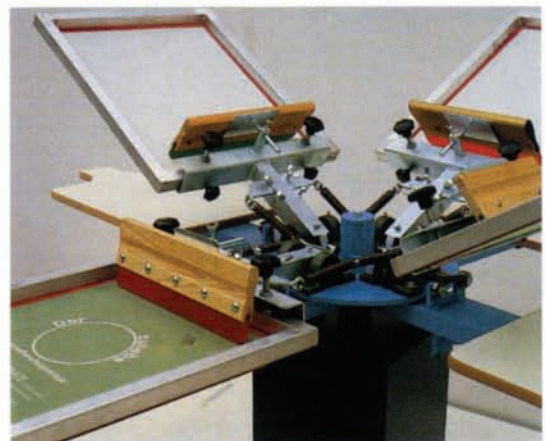

Technische Daten:

Specifications:

Druckformat	40 x 50 cm
printing size	40 x 50 cm
max. Rahmenformat	60 x 70 cm
max. frame size	60 x 70 cm
Platzbedarf mit Rahmen und Paletten	200 cm ø
overall diameter when fully set up (with frame and pallets)	200 cm ø
Lieferbare Palettengrößen	55 x 75 cm/46 x 58 cm/42 x 55 cm/33 x 47 cm/26 x 40 cm
Pallet sizes available	55 x 75 cm/46 x 58 cm/42 x 55 cm/33 x 47 cm/26 x 40 cm
Arm- und Beinpaletten auf Anfrage lieferbar.	
Sleeve pallets and leg pallets available on request.